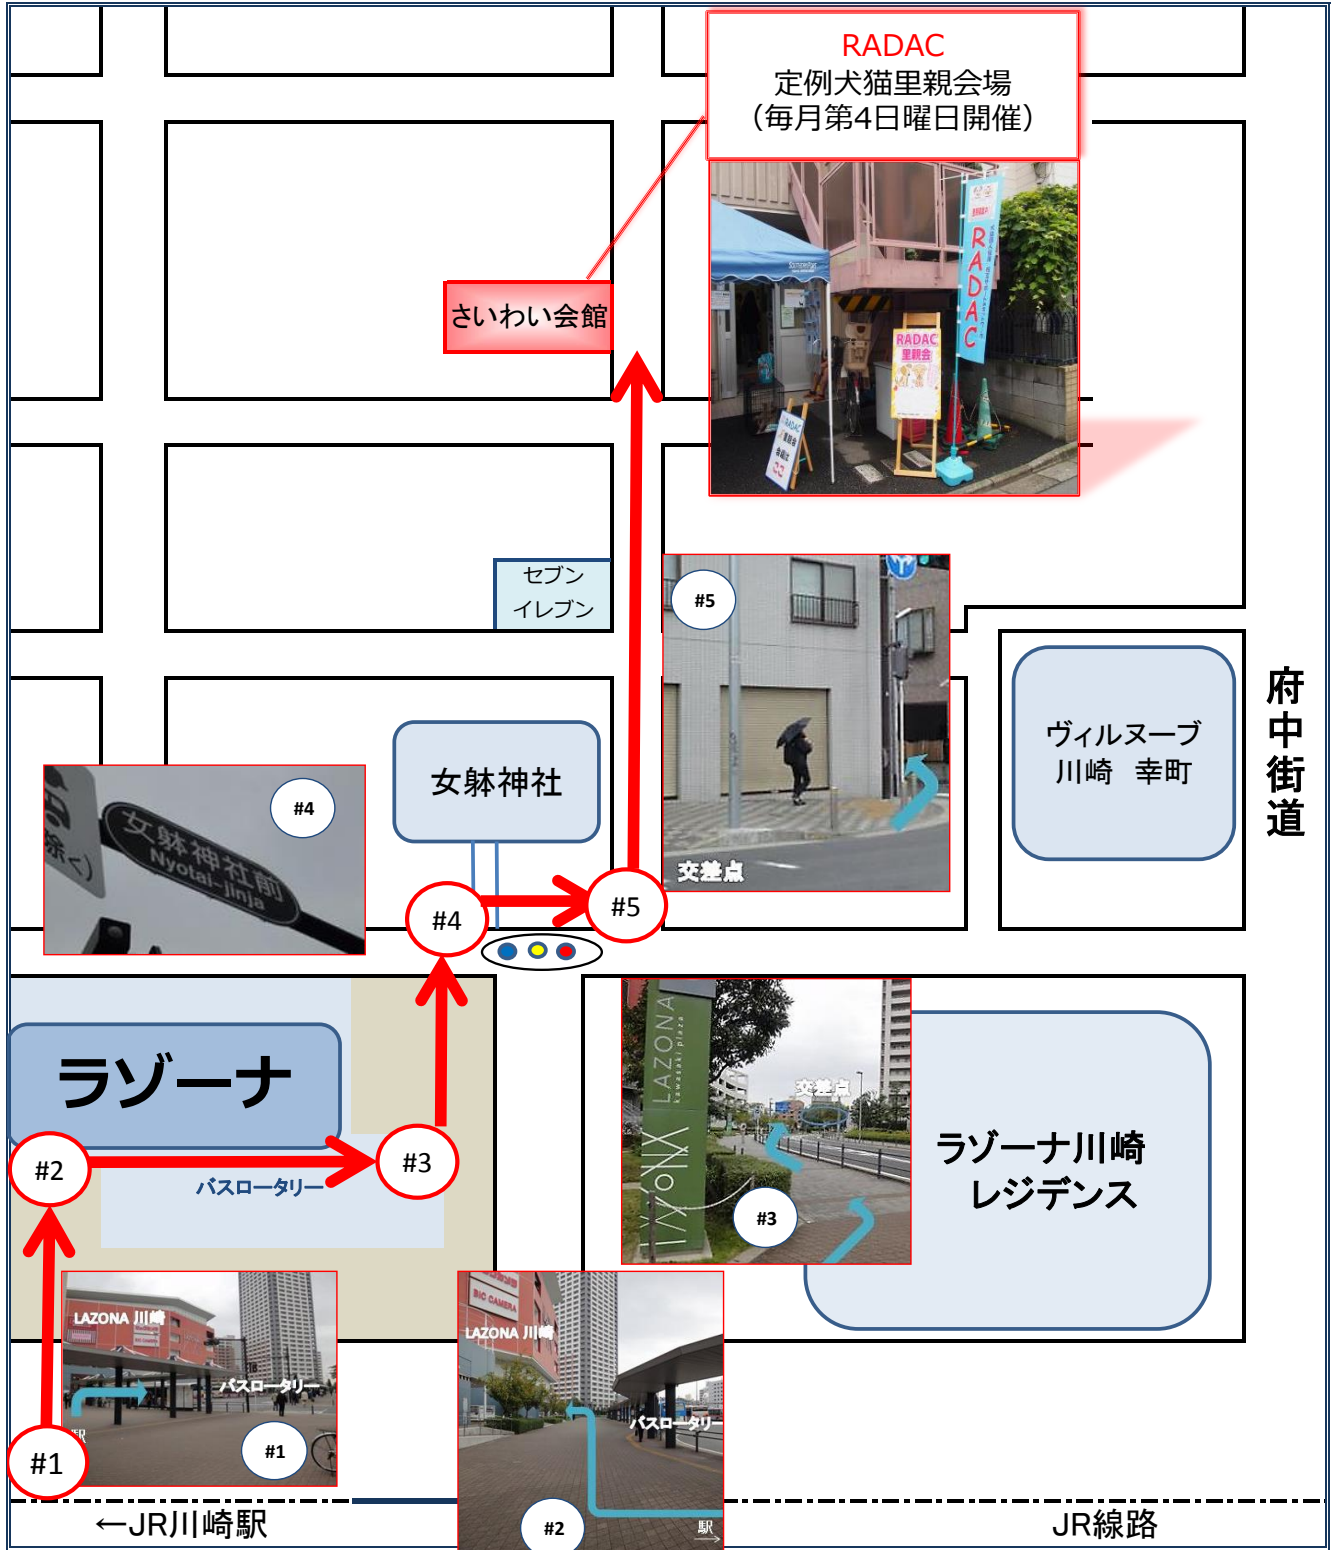

RADAC定例犬猫里親会場さいわい会館へのアクセス

住所：神奈川県川崎市幸区幸町2丁目693-1

最寄駅：JR川崎駅より徒歩7分/京急川崎駅より徒歩7分（近隣コインパーキングあり）

+++ JR川崎駅からのアクセス（徒歩7分） +++

JR川崎駅から西口北バスロータリーに向かい、ラゾーナに沿って進みます。

女躰神社横の信号を直進（細い道）し、セブンイレブン川崎幸町1丁目店を超え直進すると左手にあります。

* JR川崎駅西口には「西口」及び「西口北」の2つのバスロータリーがありますので、「西口北」へお進みください。

* JR改札口を出て左（西口方面）へ向かって歩き、LAZONAへの入口の手前にある右側のエスカレーター/階段を降りると、「西口北」バスロータリーに着きます。

【下記ご案内致します】

#1：エスカレーター/階段を降りると、#1の場所に出ます。左（突き当たりにローソンがあります）に進みます。

#2：Lazonaに沿って進みます。

#3：左に折れて、さらにLazonaに沿って進みます。

#4：女躰神社前の信号に出ます。

#5：信号を渡り、右手の細い道に入ります。

真っ直ぐ進み、セブンイレブン川崎幸町1丁目店を超え直進すると左手に「さいわい会館」があります。青いのぼりと看板が目印です。

☆☆ 受付後、保護犬・猫たちとゆっくりと時間をお過ごし下さい♪ ☆☆