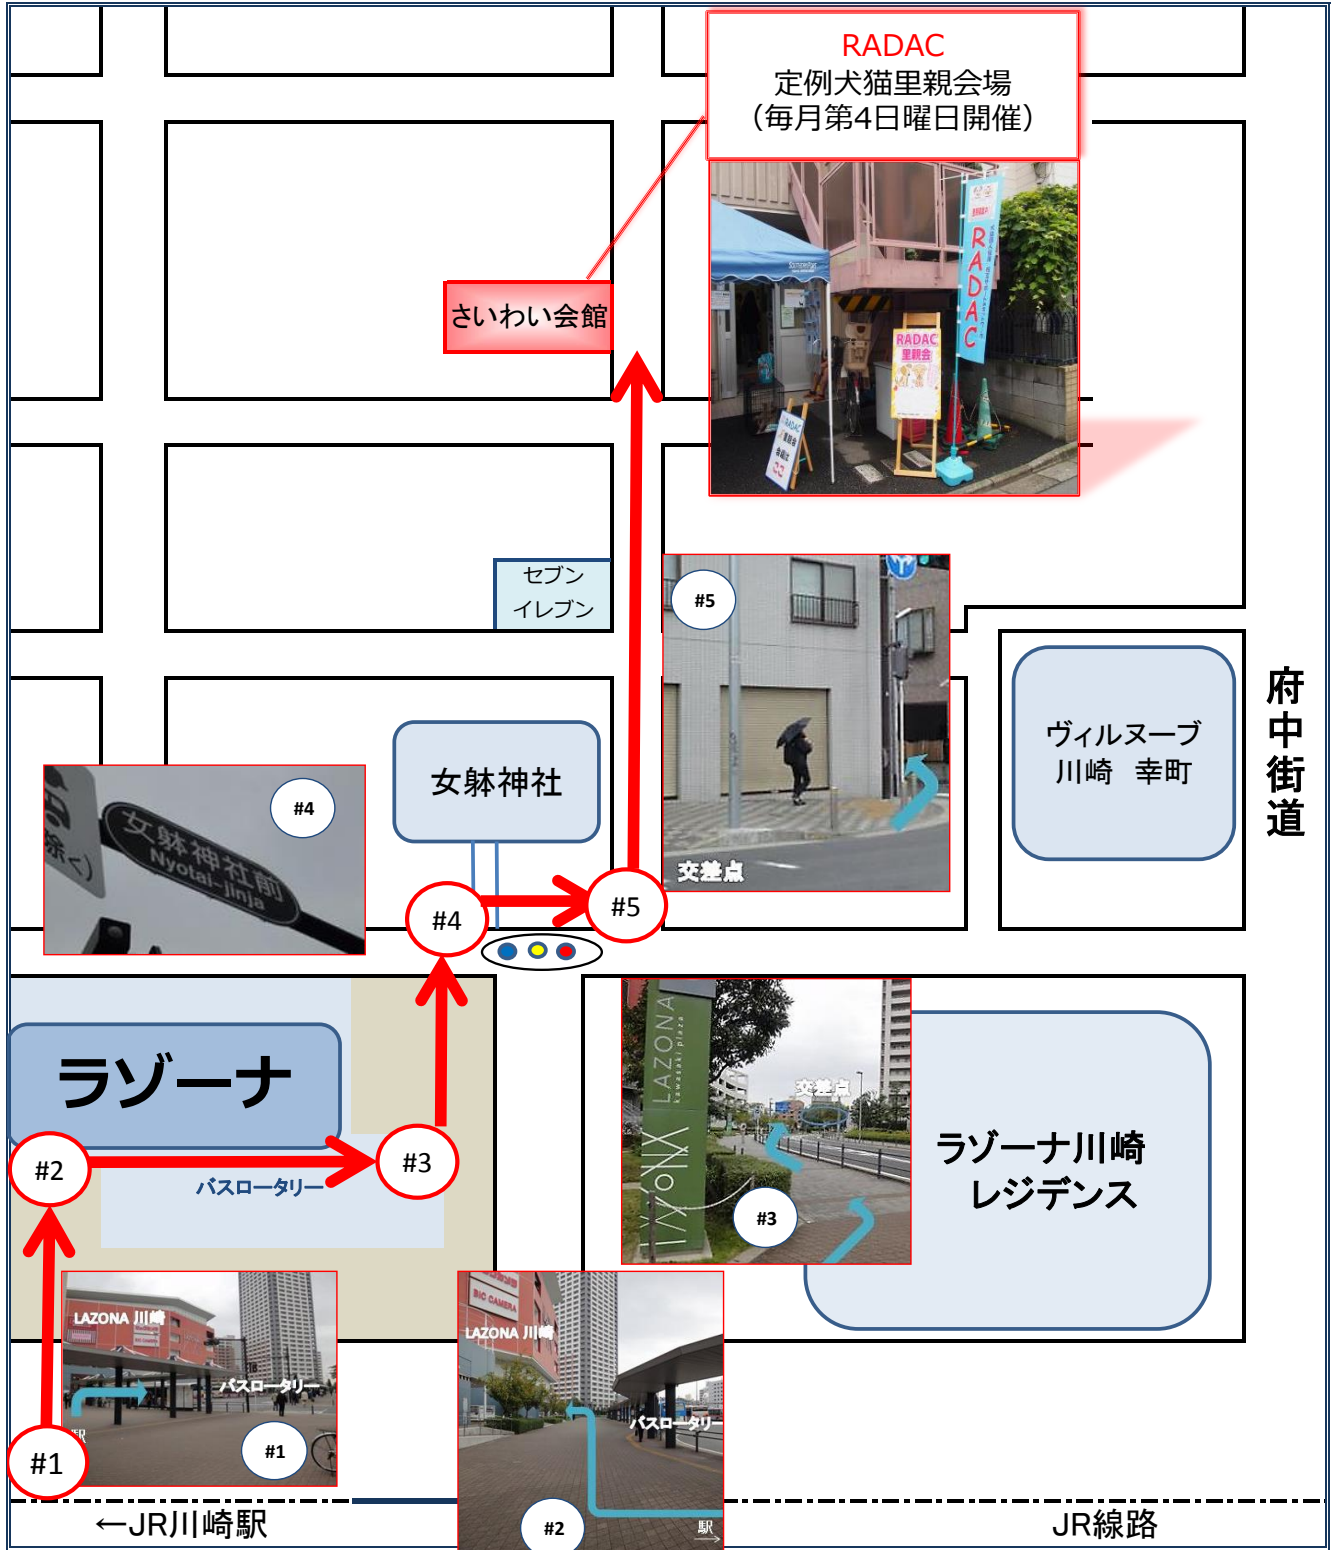

# RADAC定例犬猫里親会場さいわい会館へのアクセス

住所：神奈川県川崎市幸区幸町2丁目693-1

最寄駅：JR川崎駅より徒歩7分/京急川崎駅より徒歩7分（近隣コインパーキングあり）

+++ JR川崎駅からのアクセス（徒歩7分） +++

JR川崎駅から西口北バスロータリーに向かい、ラゾーナに沿って進みます。

女体神社横の信号を直進（細い道）し、セブンイレブン川崎幸町1丁目店を超え直進すると左手にあります。

\* JR川崎駅西口には「西口」及び「西口北」の2つのバスロータリーがありますので、「西口北」へお進みください。

\* JR改札口を出て左（西口方面）へ向かって歩き、LAZONAへの入口の手前にある右側のエスカレーター/階段を降りると、「西口北」バスロータリーに着きます。

## 【下記ご案内致します】

#1：エスカレーター/階段を降りると、#1の場所に出ます。左（突き当たりにローソンがあります）に進みます。

#2：Lazonaに沿って進みます。

#3：左に折れて、さらにLazonaに沿って進みます。

#4：女体神社前の信号に出ます。

#5：信号を渡り、右手の細い道に入ります。

真っ直ぐ進み、セブンイレブン川崎幸町1丁目店を超え直進すると左手に「さいわい会館」があります。青いのぼりと看板が目印です。